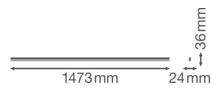

Technische Daten Ledvance LED Deckenleuchte Linear Kompakt High Output 25W 2500lm - 830 Warmweiß | 150cm

[Produkt ansehen](#)

## Technische Informationen

|                              |                   |
|------------------------------|-------------------|
| Technologie                  | LED Integriert    |
| Lampen Spannung (V)          | 220-240           |
| Dimmbar                      | Nicht dimmbar     |
| Helle Farbe                  | Weiß              |
| Farbcode                     | 830 Warmweiß      |
| Lichtfarbe (Kelvin)          | 3000 Warmweiß     |
| Farbwiedergabestufe (Ra)     | 80-89             |
| Farbsteuerung                | Einzelfarbe       |
| Lumen Watt Verhältnis (Lm/W) | 100               |
| Leistungsfaktor              | >0.90             |
| Inkl. Leuchtmittel           | Ja                |
| Draußen nutzbar              | Nein              |
| Länge                        | 150cm             |
| Produkttyp                   | LED Deckenleuchte |

## Masse

|             |      |
|-------------|------|
| Länge (mm)  | 1473 |
| Breite (mm) | 24   |
| Höhe (mm)   | 36   |