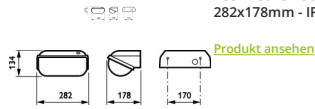

Technische Daten Philips LED Sicherheit Coreline BWC120 Schwarz 14W 1800lm - 830 Warmweiß | 282x178mm - IP54

[Produkt ansehen](#)

Product Details

EOC8 85195099

Technische Daten

Artikelnummer	206960
EAN	8718291851950
Marke	Philips
Herstellername	BWC120 LED18-/830 PSU II BK
Budgetlight All-in Garantie	5 Jahre
Durchschnittliche Lebensdauer (Stunden)	50000

Technische Informationen

Technologie	LED Integriert
Lampen Spannung (V)	220-240
Dimmbar	Nicht dimmbar
Farbcode	830 Warmweiß
Lichtfarbe (Kelvin)	3000 Warmweiß
Farbwiedergabestufe (Ra)	80-89
Helle Farbe	Weiß
Farbsteuerung	Einzelfarbe
Lumen Watt Verhältnis (Lm/W)	95
Schwenkbar	Nein
Optikabdeckung	PC (Polycarbonat)
Produkttyp	LED Bulkhead

Informationen zur Leuchte

Befestigung	Oberflächenmontage
Leuchtenverbindung	SI [Schraubverbindungsblock]
Draußen nutzbar	Ja
IP-Schutzklasse	IP54 - staub- und spritzwassergeschützt
Prallschutz	IK08 - 5 Joule
Betriebstemperatur	-20°C bis +50°C
Sockelfarbe	Schwarz
Gehäuse	ASA [Acrylnitril-Styrol-Acrylat]
Farbe des Gehäuses	Schwarz
Notfallbeleuchtung	Keine Notbeleuchtung
Product Serie	BWC120

Masse

Länge (mm)	282
Breite (mm)	178
Höhe (mm)	134

Sensorinformationen

Sensortyp	Kein Sensor
-----------	-------------

Warum BudgetLight?

-  die **besten Preise**
-  bis zu **7 Jahre Garantie**
-  einfache **Retour**
-  **effiziente LEDs**