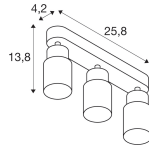

Caractéristiques SLV Puri 2.0 Aluminium Spot Noir | Convient pour 3x GU10

[Voir le produit](#)

Informations Générales

Réf.	260585
EAN	4024163294065
Marque	SLV
Nom du fabricant	PURI 2.0 Tube, wand- en plafondopbouwarmatuur, long, 3x max. 6W GU10,
Budgetlight Garantie Totale	5 ans
Durée de Vie Moyenne (heure)	0

Dimensions

Longueur (mm)	258
Largeur (mm)	55
Hauteur (mm)	138

Informations du capteur

Type de capteur	Pas de détecteur
-----------------	------------------

Pourquoi choisir Budgetlight?

Prix bas garantis

Jusqu'à **7 ans de garantie**