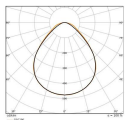

Caractéristiques Ledvance Panneau
LED Eco 36W 3600lm - 865 Lumière Du
Jour | 60X60cm - UGR <19

[Voir le produit](#)

Informations Générales

Réf.	251074
EAN	4099854187339
Marque	Ledvance
Nom du fabricant	PANEL ECO 600 UGR<19 600 E 36W 865 U19
Budgetlight Garantie Totale	3 ans
Durée de Vie Moyenne (heure)	50000

Dimensions

Dimensions du Panneau LED	60x60cm
Longueur (mm)	595
Largeur (mm)	595
Hauteur (mm)	32

Informations du capteur

Type de capteur	Pas de détecteur
-----------------	------------------

Pourquoi choisir Budgetlight?