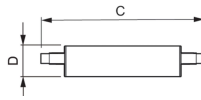

[Voir le produit](#)

Informations Générales

Réf.	231200
EAN	8718696714065
Marque	Philips
Nom du fabricant	CorePro LED linear D 14-120W R7S 118 840
Vendu à l'unité - Carton complet	1
Budgetlight Garantie Totale	2 ans
Étiquette énergétique	D
Ancienne Etiquette énergétique	A++
Durée de Vie Moyenne (heure)	15000

Informations techniques

Technologie	LED
Référence Article	R7s LED
Dimmable	Oui
Culot	R7s
Code Couleur	840 Blanc Froid
Couleur de Lumière (Kelvin)	4000 Blanc Froid
Indice de Rendu des Couleurs (Ra)	80-89
Couleur Claire	Blanc
Options de couleur	Couleur unique
Efficacité Lumineuse (Lm/W)	142.9
Type de capteur	Pas de détecteur