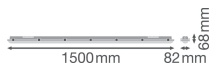

Caractéristiques Multipack 6x Ledvance Réglette LED Étanche Imperméable 58W 8000lm - 865 Lumière Du Jour | 150cm

[Voir le produit](#)

Informations Générales

Réf.	258871
EAN	8719157077026
Marque	Ledvance
Nom du fabricant	Multipack 6x DP 1500 58W 865 IP65 GY
Budgetlight Garantie Totale	5 ans
Durée de Vie Moyenne (heure)	50000

Informations techniques

Technologie	LED Intégré
Tension (V)	220-240
Dimmable	Non
Couleur Claire	Blanc
Code Couleur	865 Lumière du Jour
Couleur de Lumière (Kelvin)	6500 Lumière du Jour
Indice de Rendu des Couleurs (Ra)	80-89
Options de couleur	Couleur unique
Efficacité Lumineuse (Lm/W)	135
Lampe Incluse	Oui
Longeur	150cm
Référence Article	Réglette LED Étanche

Informations de l'appareil

Montage	Surface
---------	---------

Connexion du Luminaire	Terminal, 3-pole
Couverture Optique	PC (Polycarbonate)
Indice de Protection	IP65 – Résistant à la poussière et à l'eau (jets d'eau)
Protection Impacts	IK08
Température de Fonctionnement	-25 to +40
Couleur du Luminaire	Gris
Eclairage de Secours	Pas d'éclairage de secours
Product Serie	DAMP PROOF

Dimensions

Longueur (mm)	1500
Largeur (mm)	82
Hauteur (mm)	68

Informations du capteur

Type de capteur	Pas de détecteur
-----------------	------------------

Pourquoi choisir Budgetlight?

Prix bas garantis

Jusqu'à **7 ans de garantie**