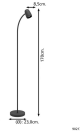

[Voir le produit](#)

Informations Générales

Réf.	254634
EAN	9008606360819
Marque	Eglo
Nom du fabricant	STL/1 E14 BLACK 'CARLO'
Budgetlight Garantie Totale	2 ans

Informations techniques

Technologie	Fixture Retrofit
Tension (V)	220-240
Dimmable	Oui, avec une ampoule dimmable seulement
Convient pour	E14
Lampe Incluse	Non
Nombre de lampes	1
Puissance Maximale Estimée	18
Inclinable	Oui
Montage	Sol
Eclairage de Secours	Pas d'éclairage de secours
Référence Article	Retrofit Decorative Lighting

Informations de l'appareil